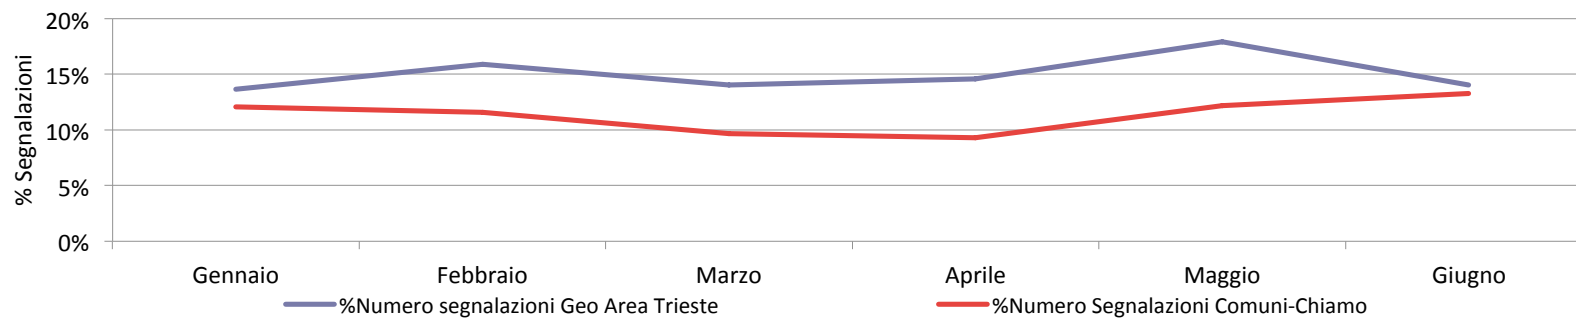

Report Trimestrale

Aprile 2014 - Giugno 2014

Trend Segnalazioni - Trieste

Segnalazioni Primo Semestre	233	Segnalazioni Secondo Semestre	249
Variazione		7%	

Trend Segnalazioni - Trieste Vs Comuni-Chiamo

Suddivisione in Categorie: Ultimi 3 mesi - Trieste