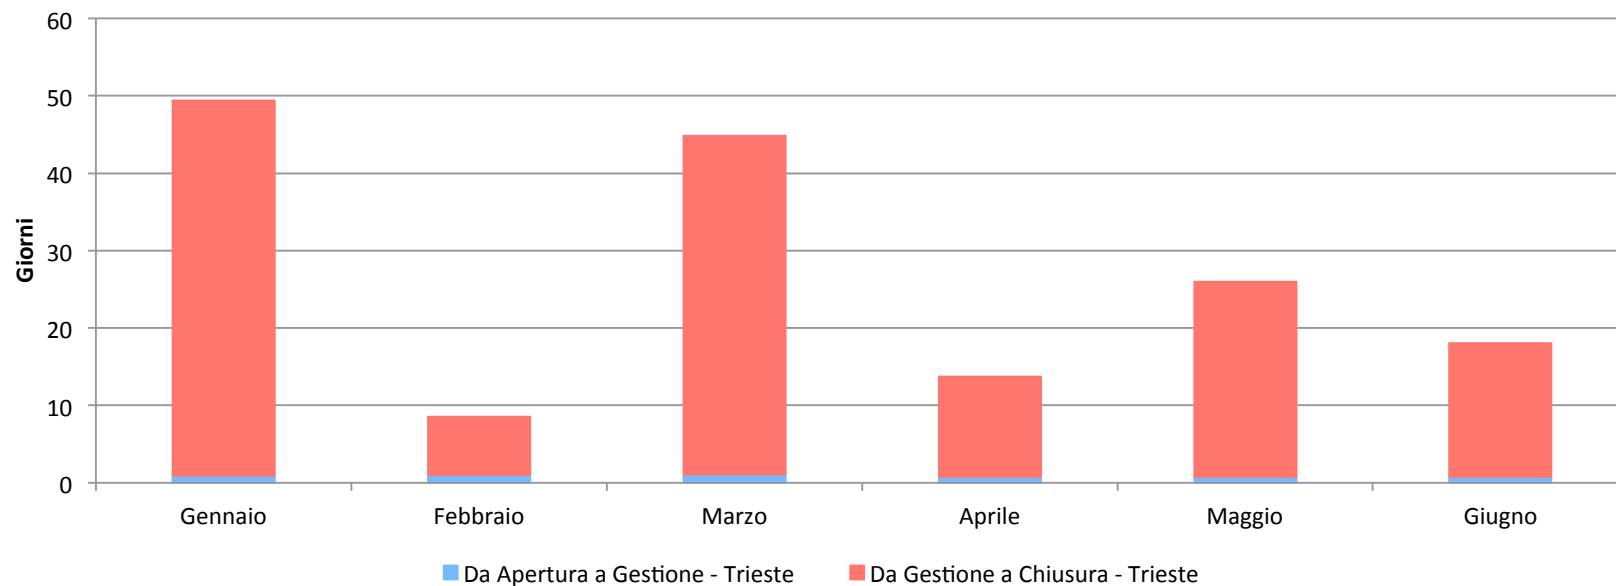

Analisi Categoria Servizi - Trieste

Stato Segnalazioni Trieste

Gestione delle Segnalazioni: Tempistiche Trieste

Media Semestrale (Giorni)		27	
Media Giorni Primo Semestre	34	Media Giorni Secondo Semestre	19
Variazione		-44%	