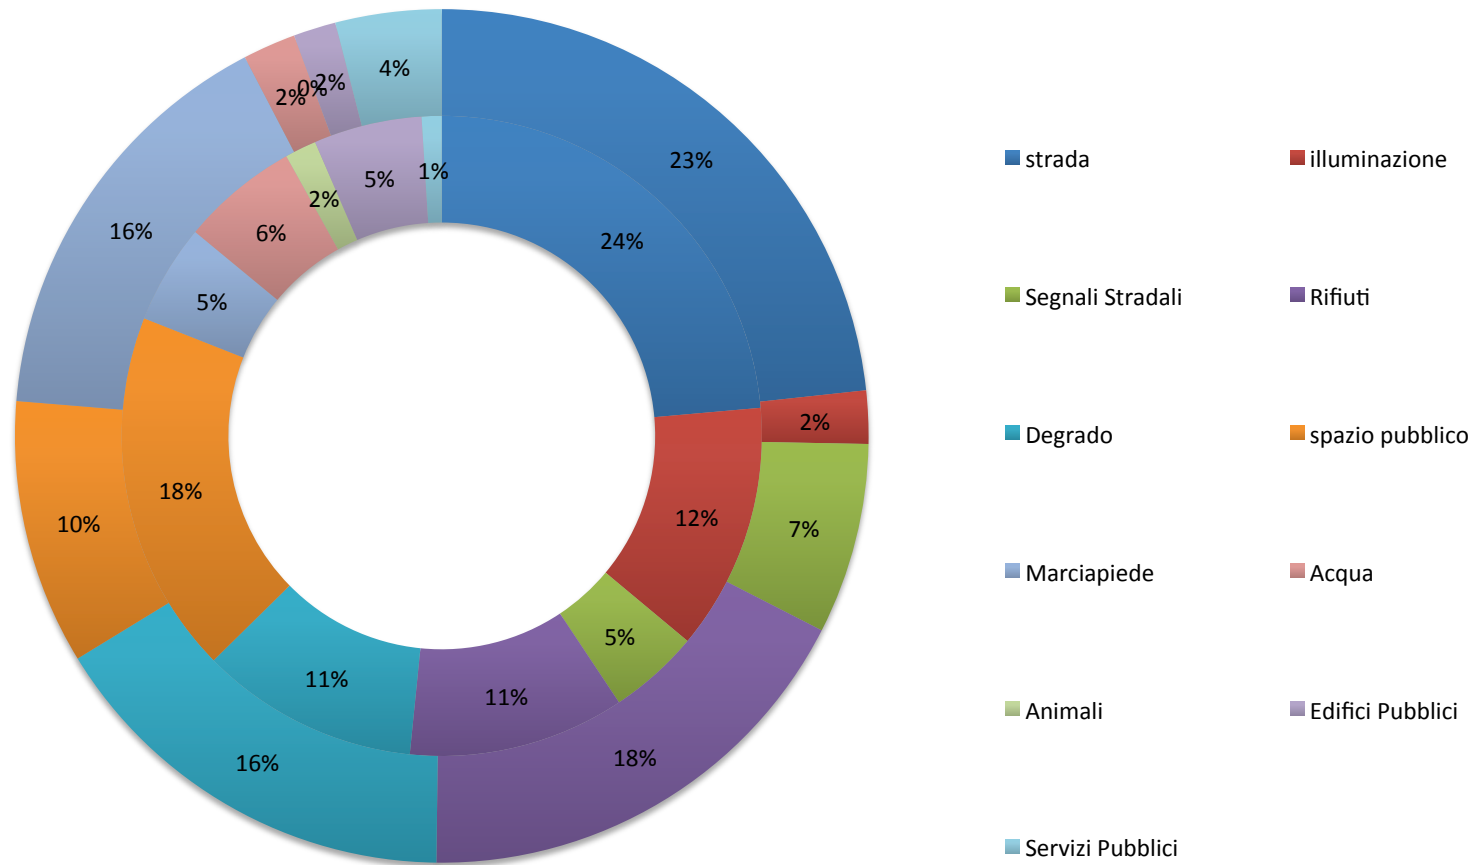

Suddivisione in Categorie: Ultimi 3 mesi - Comuni-Chiamo