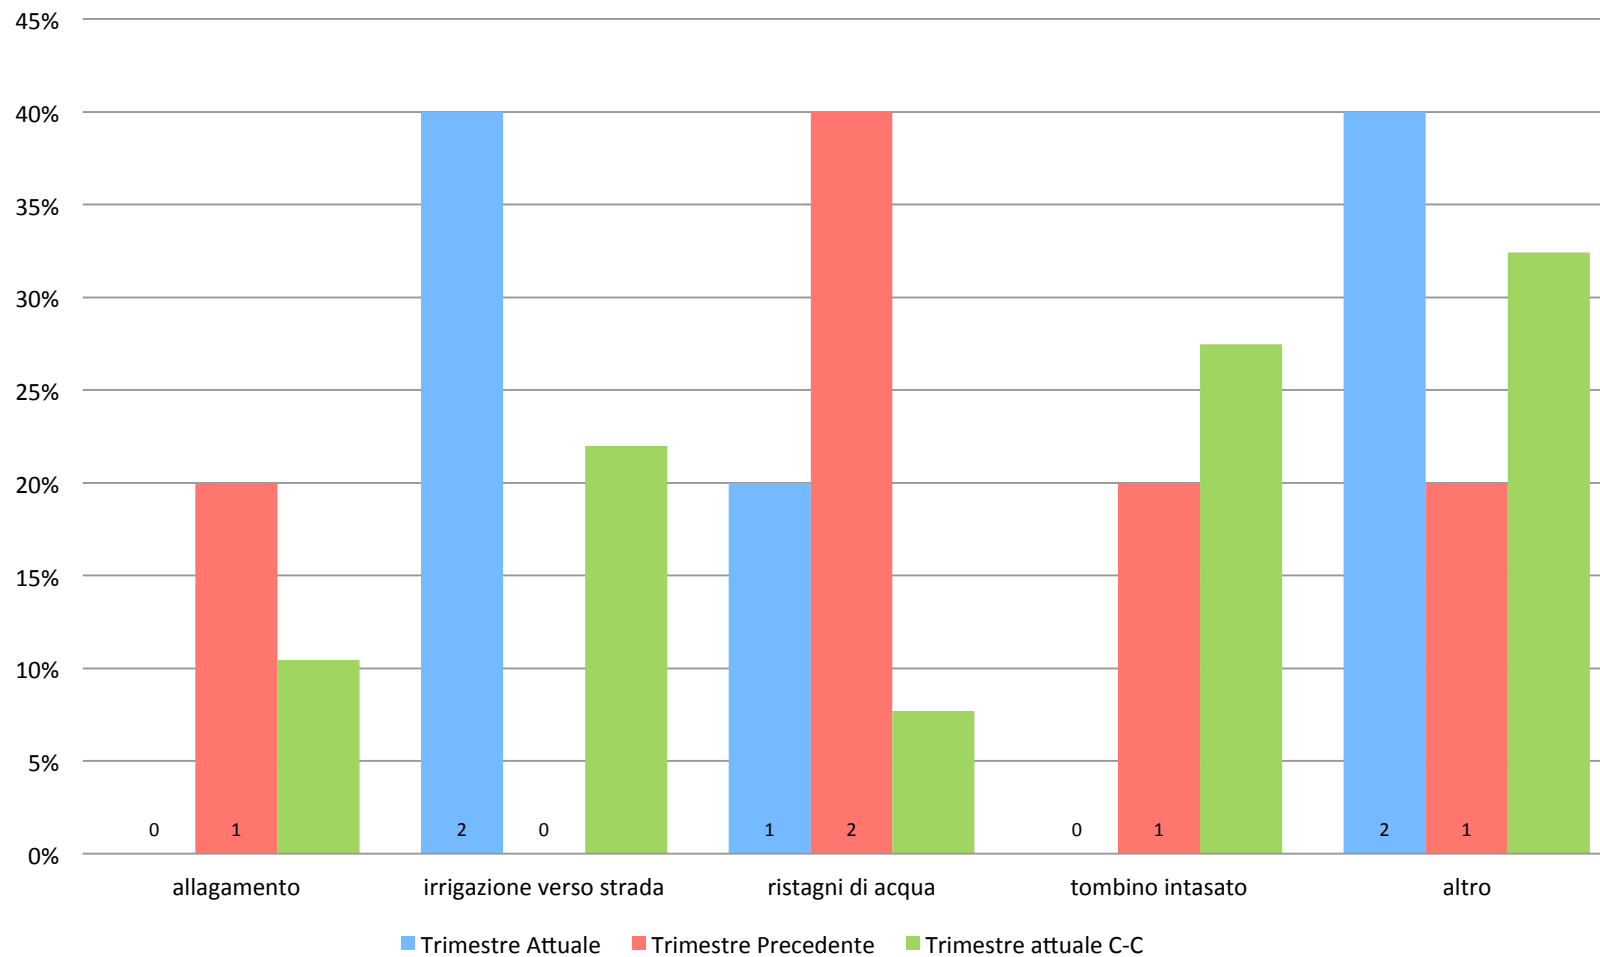

Analisi Categoria Degrado - Trieste

Analisi Categoria Spazio Pubblico - Trieste

Analisi Categoria Marciapiede - Trieste

Analisi Categoria Acqua - Trieste

Analisi Categoria Animali - Trieste

Analisi Categoria Edifici - Trieste

Analisi Categoria Servizi - Trieste

Stato Segnalazioni Trieste

Gestione delle Segnalazioni: Tempistiche Trieste

Media Semestrale (Giorni)		27	
Media Giorni Primo Semestre	34	Media Giorni Secondo Semestre	19
Variazione		-44%	