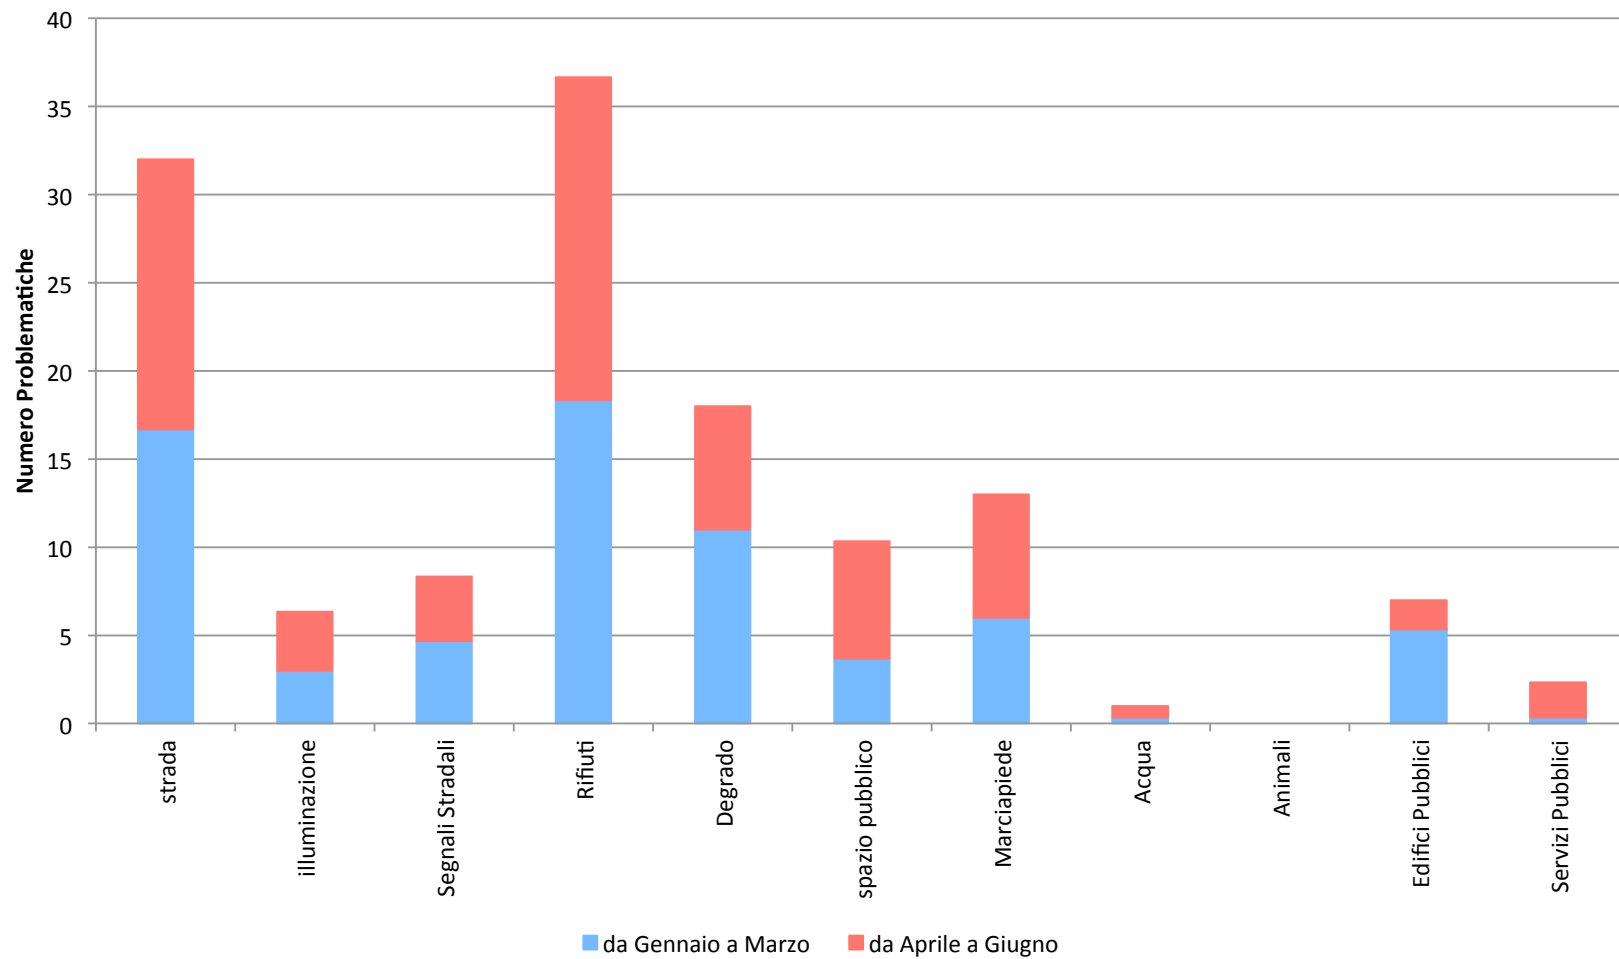

Problematiche Chiuse Trieste