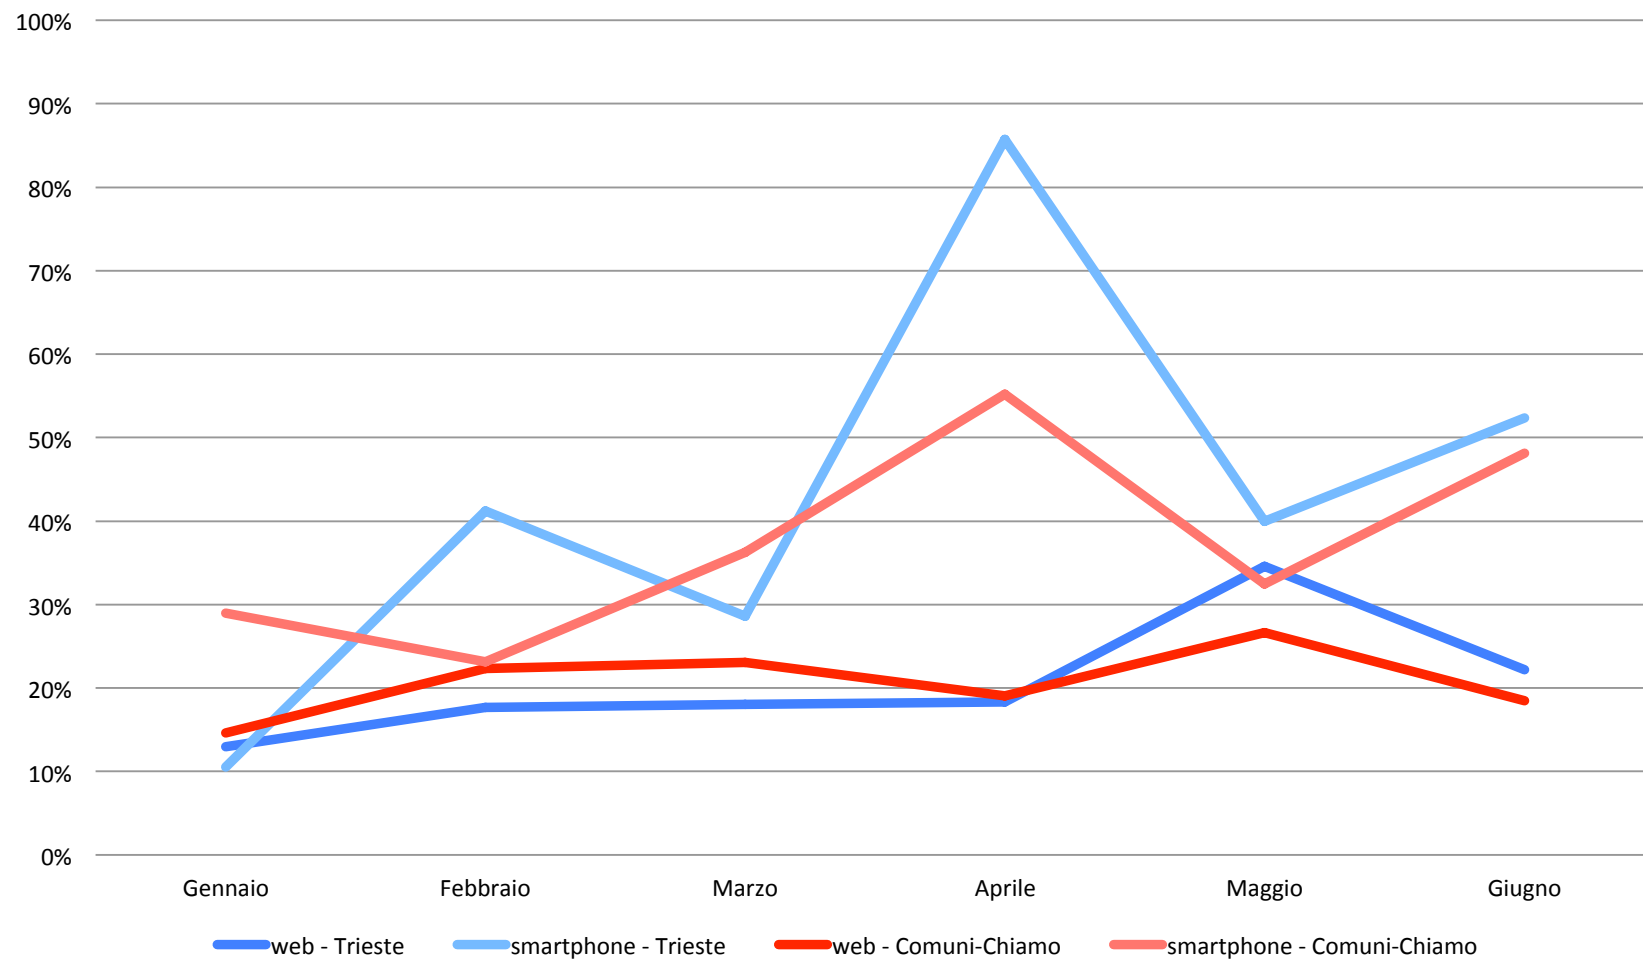

Top 10 Problematiche più segnalate (3 mesi) - Trieste

Canali utilizzati - Trieste

Canali utilizzati - Comuni-Chiamo

Canali utilizzati - Trieste (%)

Canali utilizzati - Comuni-Chiamo (%)

Livello di autonomia - Trieste

Livello di autonomia - Comuni-Chiamo

Età media segnalatori (attraverso C-C) - Trieste

Confronto età media con Comuni-Chiamo

Invio della Foto - Trieste

Invio della Foto - Comuni-Chiamo

% di segnalazioni con foto - Trieste