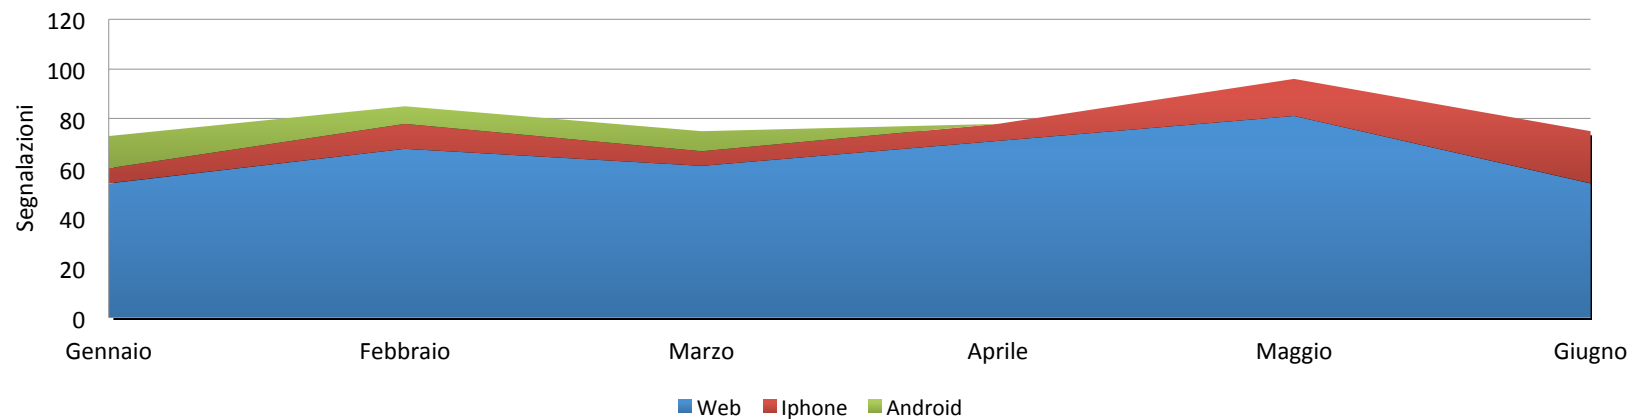

- strada
- illuminazione
- Segnali Stradali
- Rifiuti
- Degrado
- spazio pubblico
- Marciapiede
- Acqua
- Animali
- Edifici Pubblici
- Servizi Pubblici

Suddivisione in Categorie: Ultimi 3 mesi - Comuni-Chiamo

Top 10 Problematiche più segnalate (3 mesi) - Trieste

Canali utilizzati - Trieste

Canali utilizzati - Comuni-Chiamo

Canali utilizzati - Trieste (%)

Canali utilizzati - Comuni-Chiamo (%)

Livello di autonomia - Trieste