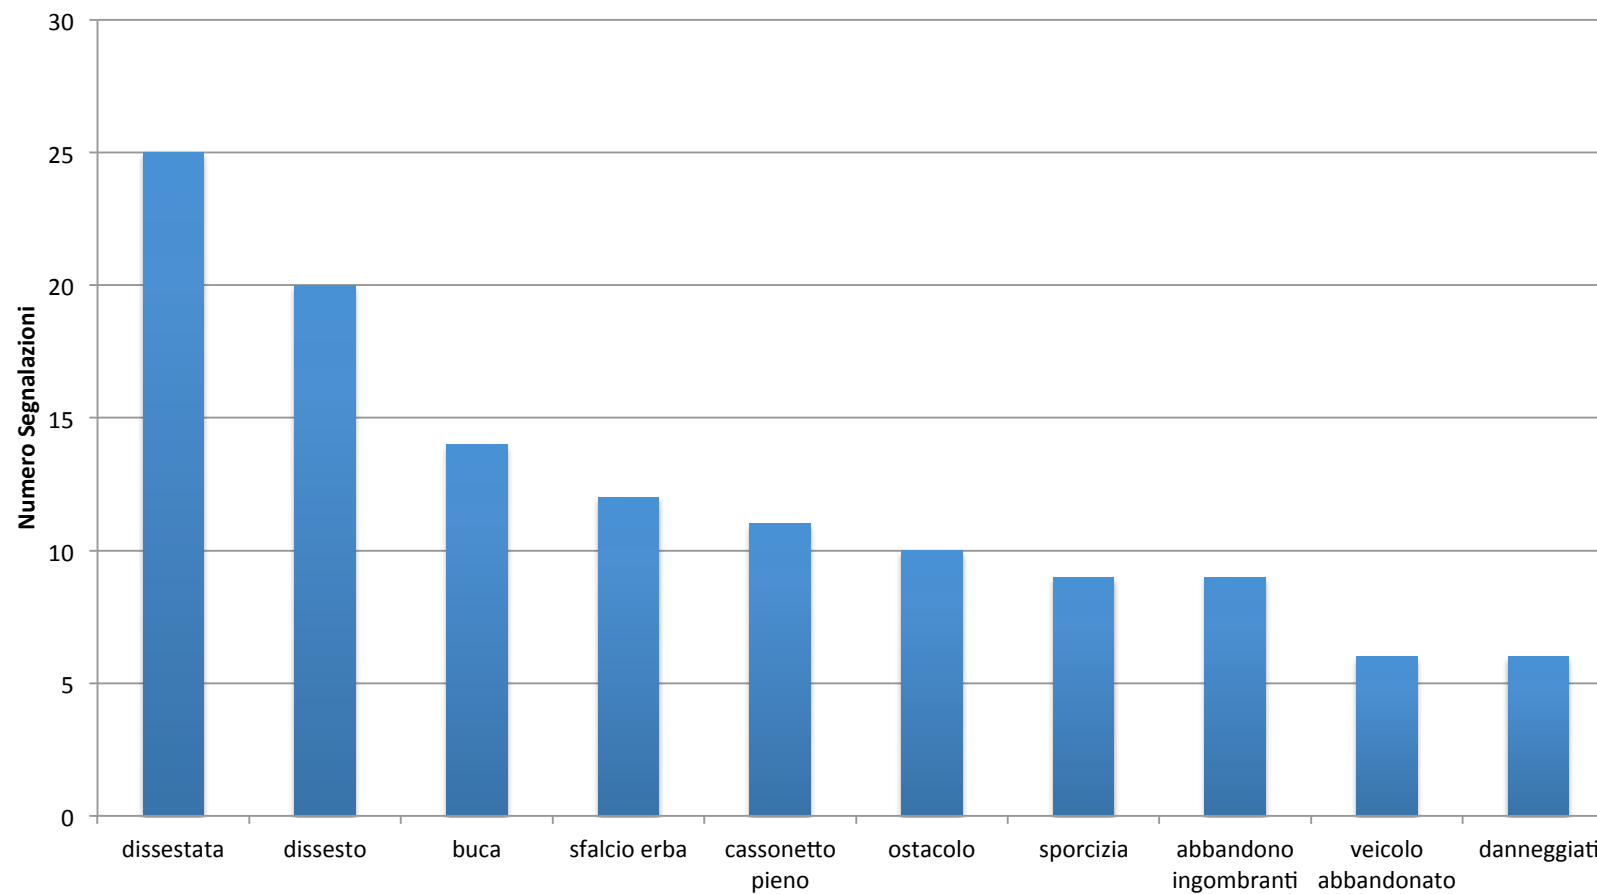

Top 10 Problematiche più segnalate (3 mesi) - Trieste