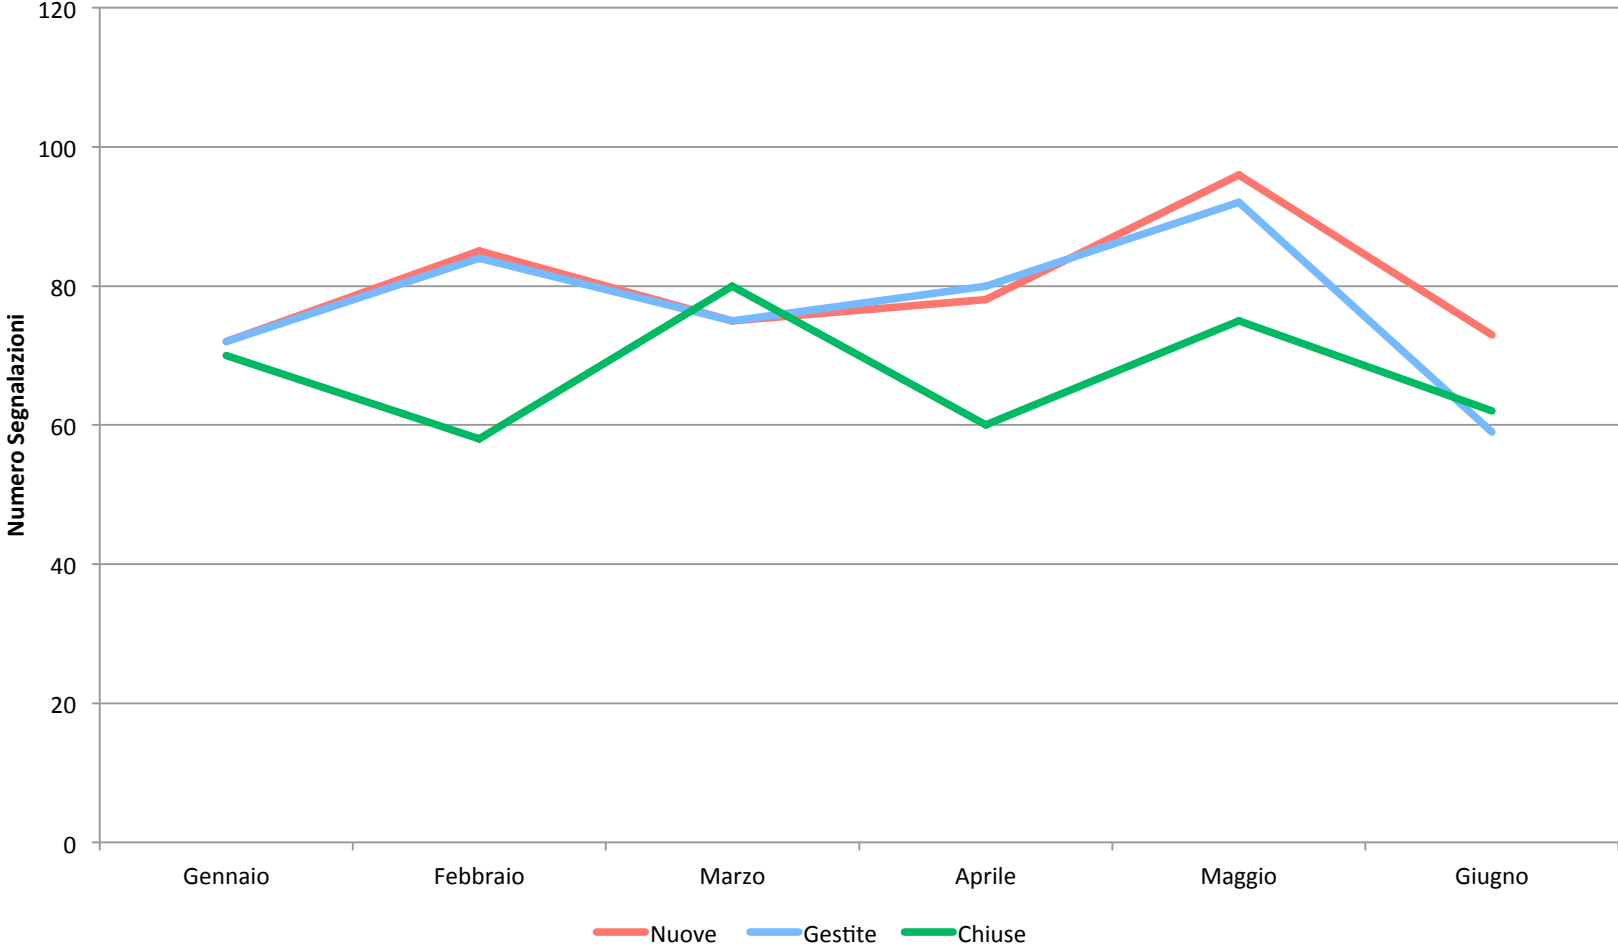

Analisi Categoria Degrado - Trieste

Analisi Categoria Spazio Pubblico - Trieste

Analisi Categoria Marciapiede - Trieste

Analisi Categoria Acqua - Trieste

Analisi Categoria Animali - Trieste

Analisi Categoria Edifici - Trieste

Analisi Categoria Servizi - Trieste

Stato Segnalazioni Trieste

Gestione delle Segnalazioni: Tempistiche Trieste

Media Semestrale (Giorni)		27	
Media Giorni Primo Semestre	34	Media Giorni Secondo Semestre	19
Variazione		-44%	