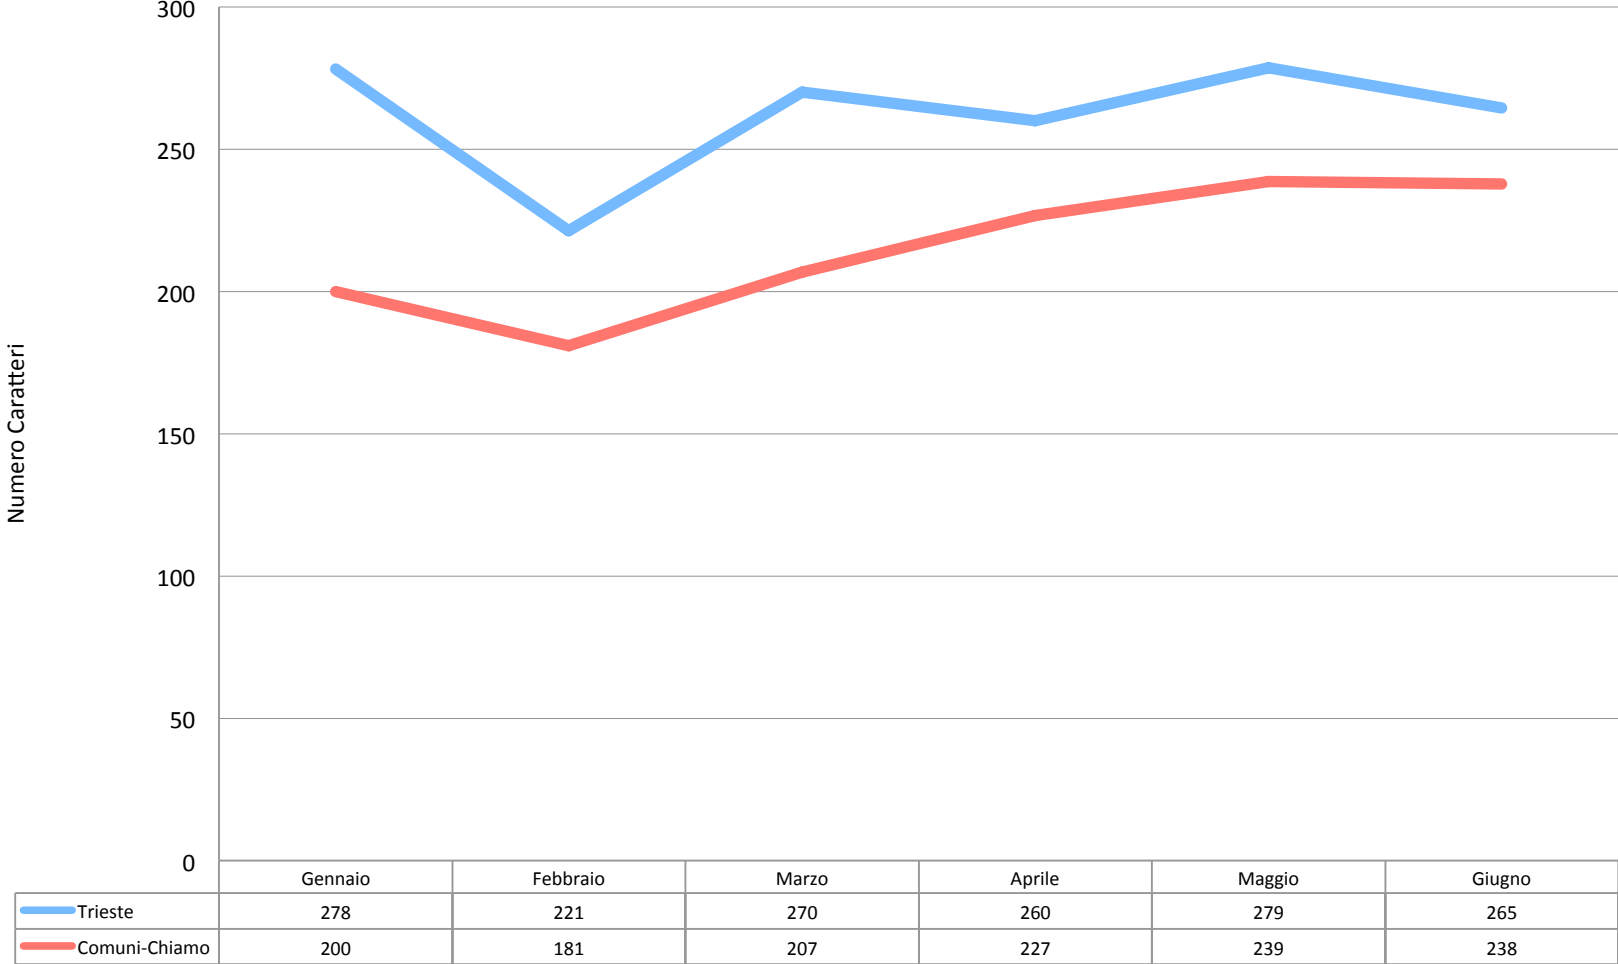

Lunghezza dei Commenti - Trieste