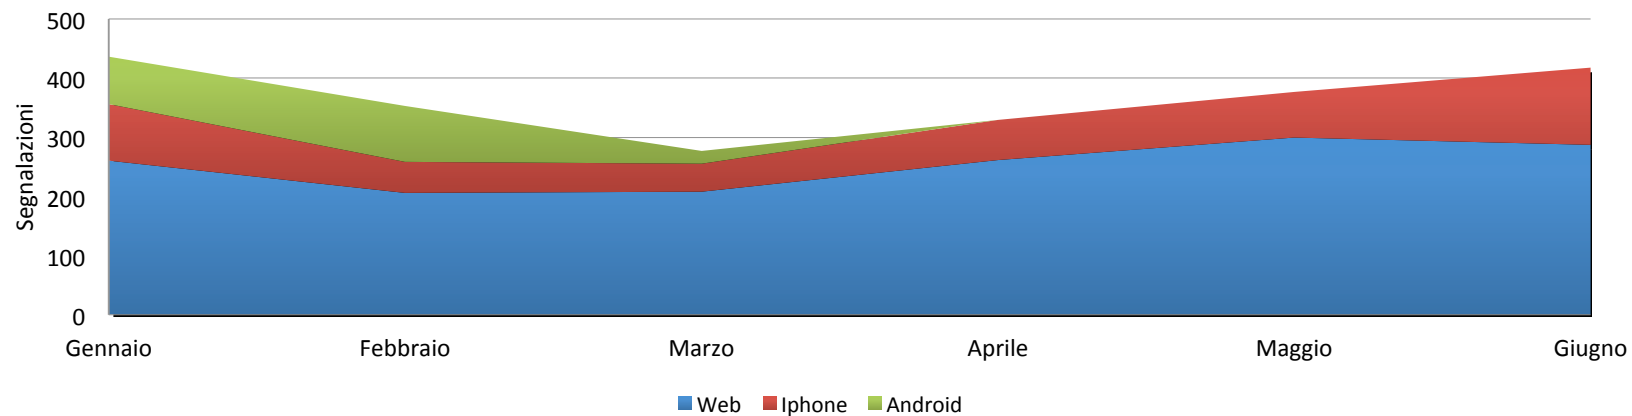

- strada
- illuminazione
- Segnali Stradali
- Rifiuti
- Degrado
- spazio pubblico
- Marciapiede
- Acqua
- Animali
- Edifici Pubblici
- Servizi Pubblici

Suddivisione in Categorie: Ultimi 3 mesi - Comuni-Chiamo

Top 10 Problematiche più segnalate (3 mesi) - Trieste

Canali utilizzati - Trieste

Canali utilizzati - Comuni-Chiamo

Canali utilizzati - Trieste (%)

Canali utilizzati - Comuni-Chiamo (%)

Livello di autonomia - Trieste