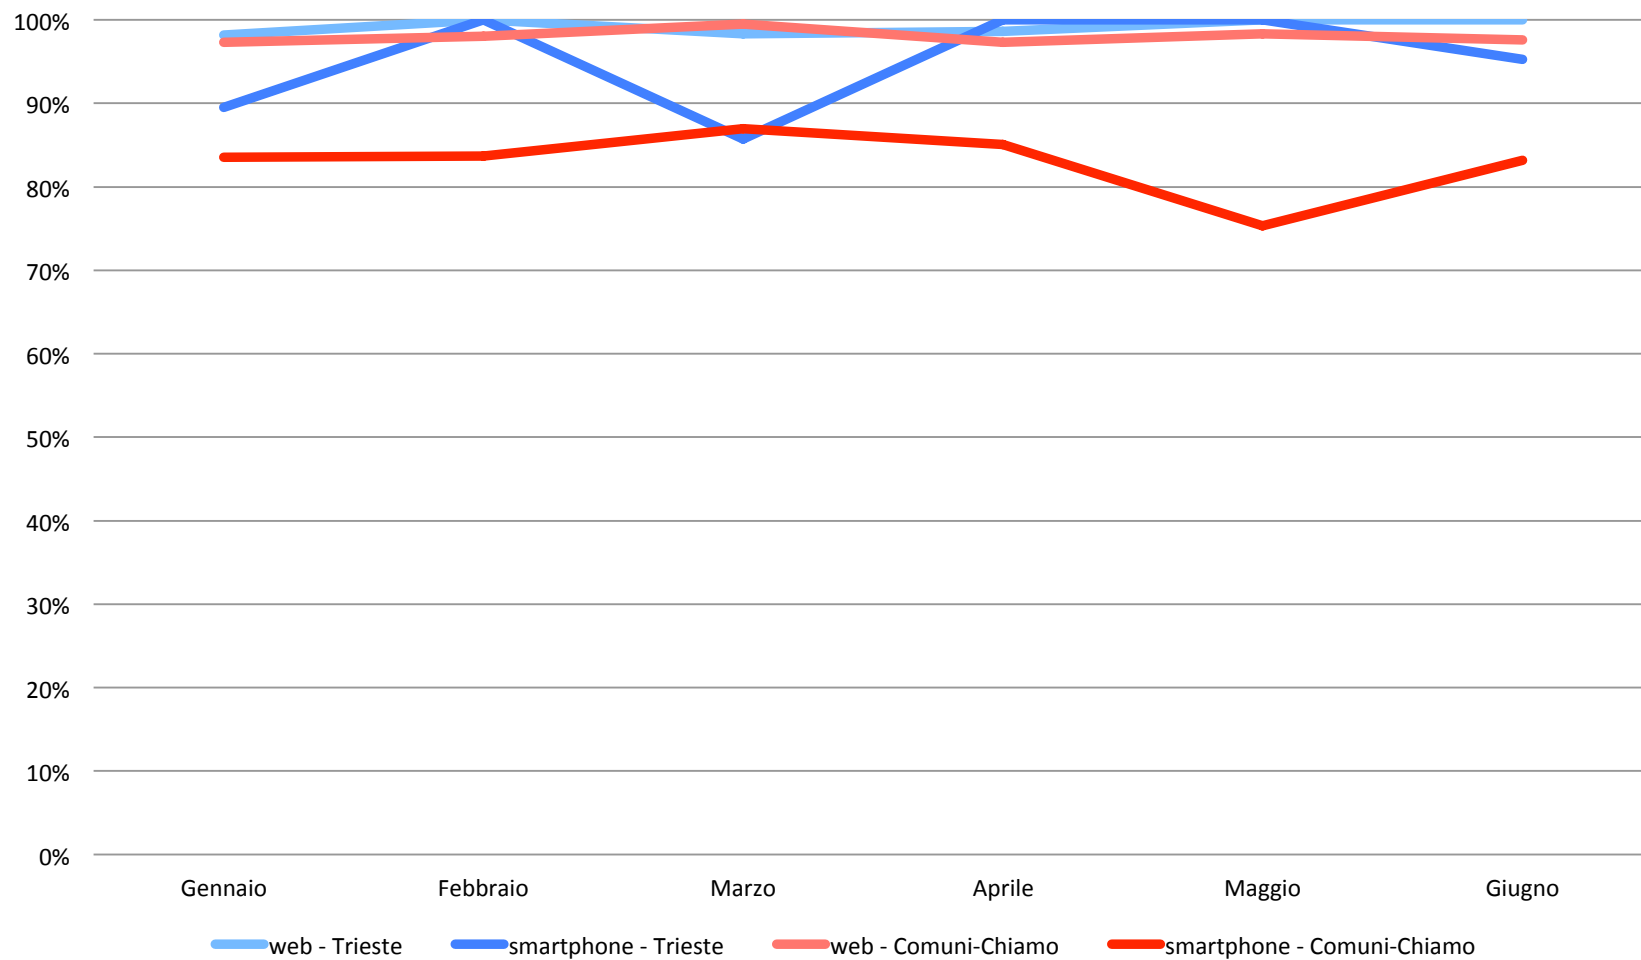

% di segnalazioni con commento - Trieste