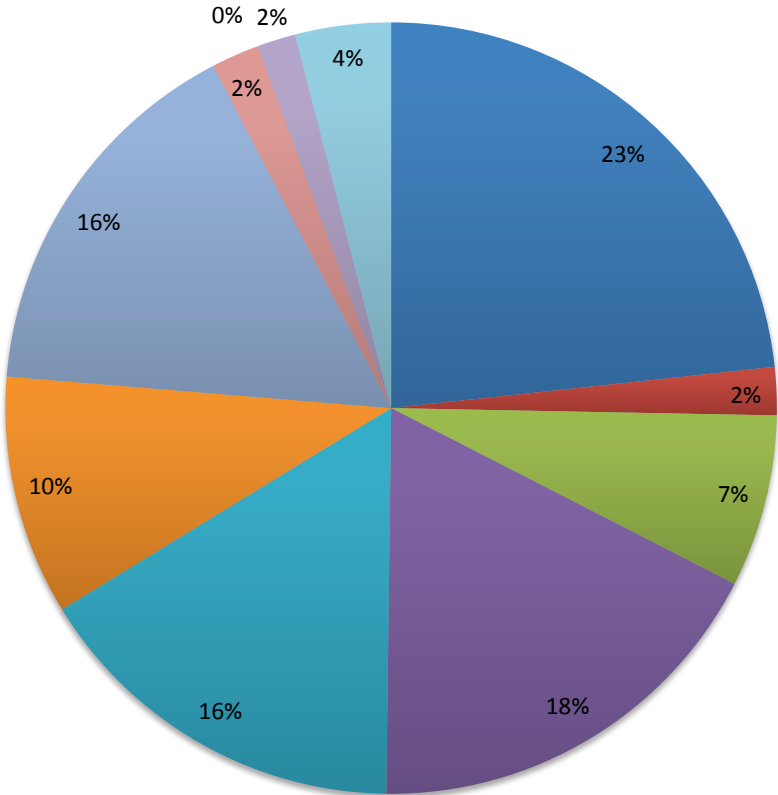

Report Trimestrale

Aprile 2014 - Giugno 2014

Trend Segnalazioni - Trieste

Segnalazioni Primo Semestre	233	Segnalazioni Secondo Semestre	249
Variazione		7%	

Trend Segnalazioni - Trieste Vs Comuni-Chiamo

Suddivisione in Categorie: Ultimi 3 mesi - Trieste